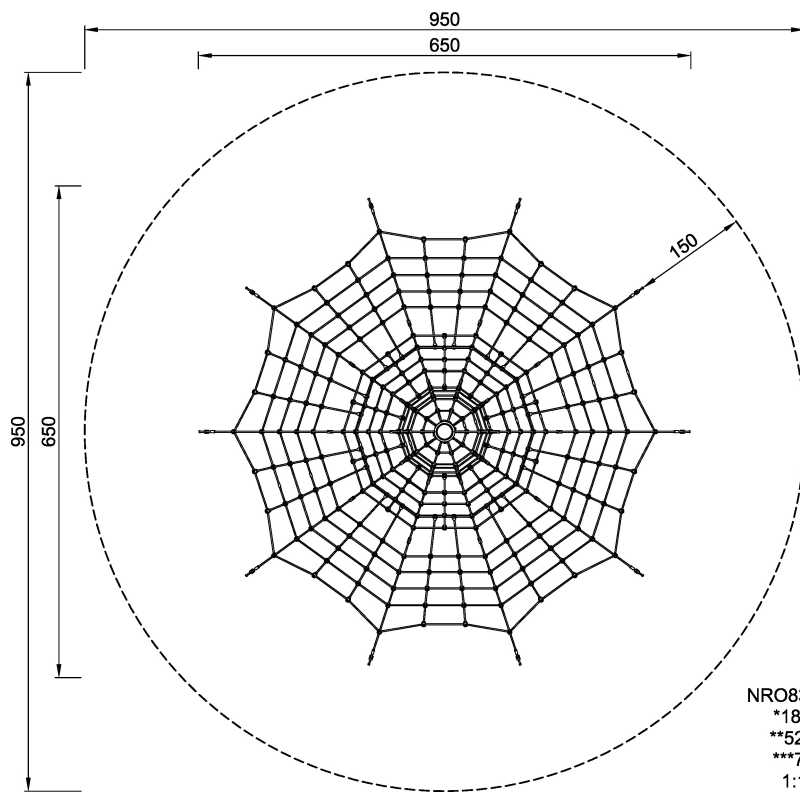

NRO834 Kletternetz Baum

Das Kletternetz Baum ermöglicht den Kindern ihre Kletterfähigkeiten zu verbessern. Das Kletternetz eignet sowohl für Schulen als auch für öffentlich Spielplätze und bietet den Kindern einen idealen Treffpunkt. Dieses Produkt ist auf Nachfrage als FSC® zertifiziertes (FSC® C004450) Robinienholz verfügbar. Wichtiger Hinweis: Bedingt durch den natürlichen Wuchs der Robinie können Maßabweichungen auftreten. Aufgrund dessen können Fallraum/ Platzbedarf größer ausfallen als dargestellt.

Gruppe	ORGANIC ROBINIA
Kategorie	Klassisches Spiel, Sand- und Wasserspiel
Optimales Alter der Nutzer	4 - 12
Max. freie Fallhöhe (cm)	180
Gerätehöhe (cm)	520
Fallraum	71 m ²

IN-
GROU.

NRO834-xx01
*180cm
**520cm
***71m²
1:100