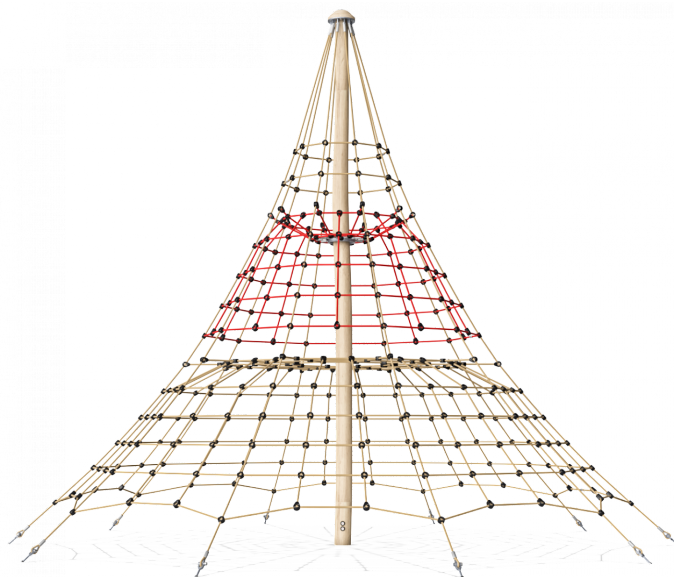

NRO834 Kletternetz Baum

Das Kletternetz Baum ermöglicht den Kindern ihre Kletterfähigkeiten zu verbessern. Das Kletternetz eignet sowohl für Schulen als auch für öffentlich Spielplätze und bietet den Kindern einen idealen Treffpunkt. Dieses Produkt ist auf Nachfrage als FSC® zertifiziertes (FSC® C004450) Robinienholz verfügbar. Wichtiger Hinweis: Bedingt durch den natürlichen Wuchs der Robinie können Maßabweichungen auftreten. Aufgrund dessen können Fallraum/ Platzbedarf größer ausfallen als dargestellt.

Gruppe	ORGANIC ROBINIA
Kategorie	Klassisches Spiel, Sand- und Wasserspiel
Optimales Alter der Nutzer	4 - 12
Max. freie Fallhöhe (cm)	180
Gerätehöhe (cm)	520
Fallraum	71 m ²

IN-
GROU.

NRO834-xx01
*180cm
**520cm
***71m²
1:100

NRO834
1:100

* = Max. freie Fallhöhe.
** = Gesamthöhe des Gerätes.

Gewicht / schwerstes Teil	kg.	Montage (Arbeitskräfte)	Person(en)
Benötigter Beton	NaN m3	Montage (Arbeitsstunden)	Std.
Anzahl Fundamente	NaN	Aushub	NaN m3