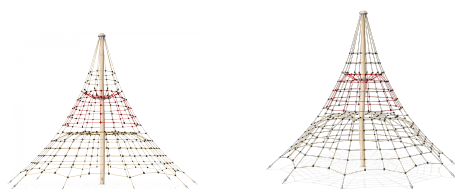

NRO834 Kletternetz Baum

Das Kletternetz Baum ermöglicht den Kindern ihre Kletterfähigkeiten zu verbessern. Das Kletternetz eignet sowohl für Schulen als auch für öffentlich Spielplätze und bietet den Kindern einen idealen Treffpunkt. Dieses Produkt ist auf Nachfrage als FSC® zertifiziertes (FSC® C004450) Robinienholz verfügbar. Wichtiger Hinweis: Bedingt durch den natürlichen Wuchs der Robinie können Maßabweichungen auftreten. Aufgrund dessen können Fallraum/ Platzbedarf größer ausfallen als dargestellt.

Gruppe	ORGANIC ROBINIA
Kategorie	Klassisches Spiel, Sand- und Wasserspiel
Optimales Alter der Nutzer	4 - 12
Max. freie Fallhöhe (cm)	180
Gerätehöhe (cm)	520
Fallraum	71 m ²

IN-
GROU.

NRO834-xx01
*180cm
**520cm
***71m²
1:100